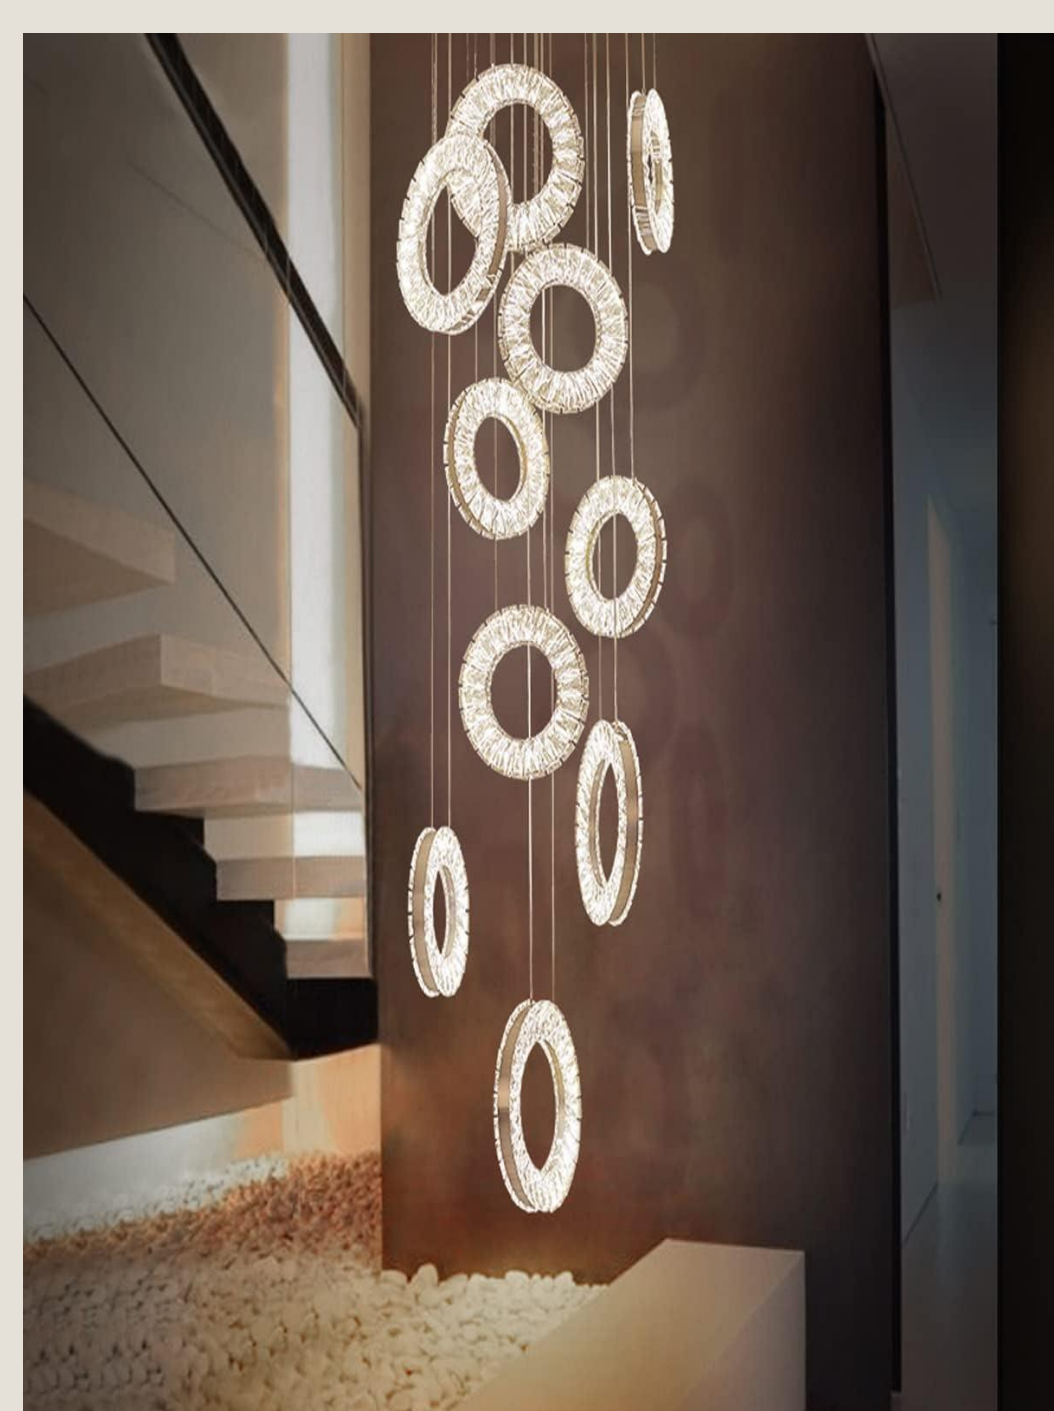

SAVONA

(C037)

Precio: $10.600.000.

Dimensiones: BASE 90 *90 H3.50.